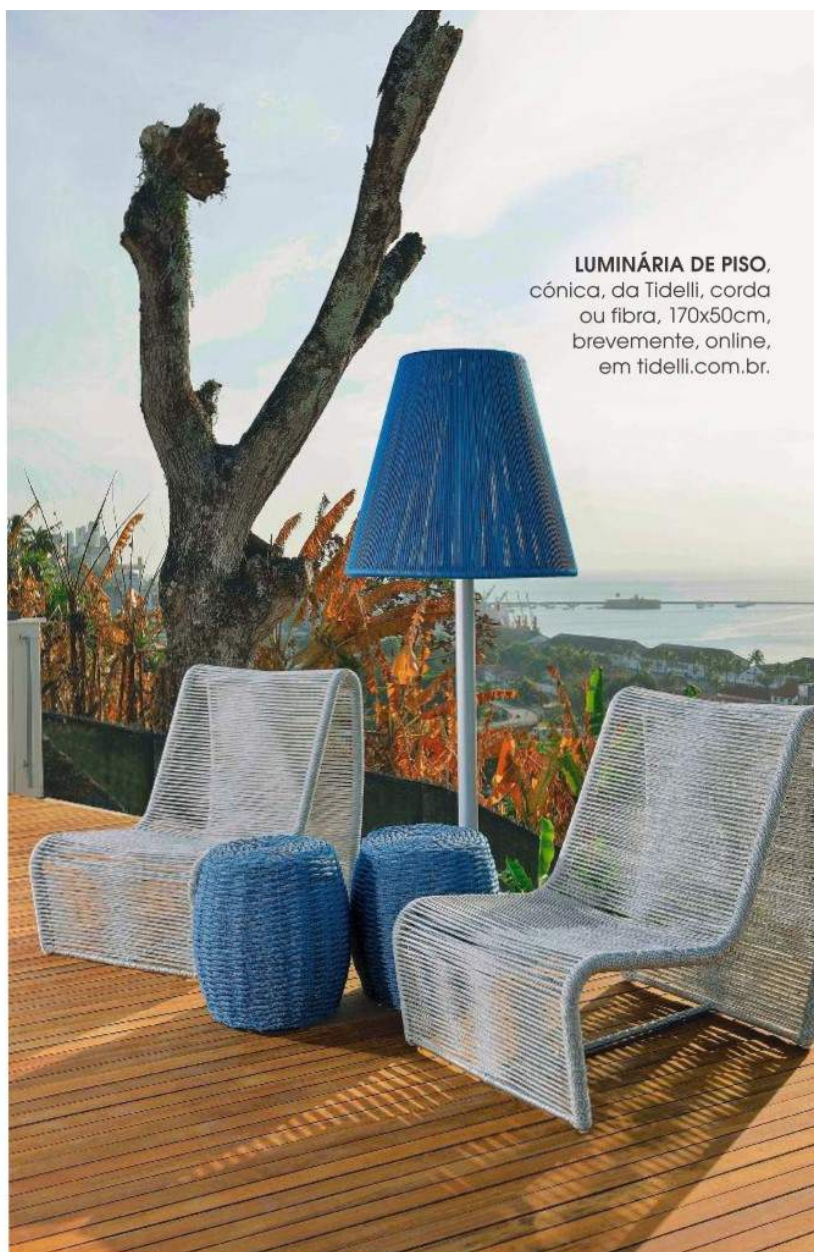

VERÃO À VISTA

DOSSIÊ BANHO
O QUE HÁ DE NOVO

A ESTAÇÃO MAIS
APETECIDA DO ANO

BELLA VISTA, da Selab para a Seletti, com 10 lâmpadas LED, suporte de borracha à prova de água (142cm), transformador incluído, por €103, online, em seletti.it.

BELVEDERE ROUND, de chão, de Antonio Citterio para a Flos, em policarbonato moldado, versão 54cm, por €691,74, online, em milishop.com.

LOLAYLA PLAY, de pé, em polietileno, tecnologia LED, com 140x40x40cm, por €249, na Leroy Merlin.

FOLLOW ME, portátil e recarregável, da Marset, por €171, na QuartoSala.

LÂMPADA Mini LED, no tom rosa, simples e económica, por €4,99, na Deborla.

WIND, suspensão, de Jordi Vilardell para a Vibia, em fibra de vidro branco, ø120cm, €1.289,74 online, em ilamparas.pt.

ILUMINAÇÃO DE EXTERIOR

DIogene, suspensão, da Modoluce, por €412, na Dimensão Nova.

LUMINÁRIA DE PISO, cônica, da Tidelli, corda ou fibra, 170x50cm, brevemente, online, em tidelli.com.br.

BORSALINA, de Francesca Smiraglia para a Modoluce, por €283, na Dimensão Nova.