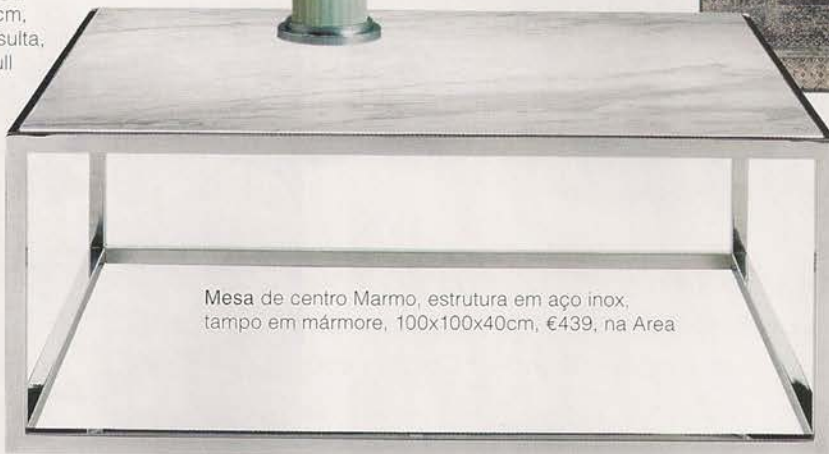

Serviço Eddy, entre €7,99 e €9,99 cada prato, Zara Home

Faqueiro Tito, entre €2,99 e €3,99 cada, Zara Home

Candeeiros de teto Secto 4200, por Seppo Koho, marca representada por Allied Skills

Escaravelho Dynastes Hercules, em moldura de carvalho escurecido, da Objet de Curiosité, sob consulta, na Artica

Poltrona Giglio, da Arketipo, a partir de €1271, na Quarto Sala

Tapete Persis, a partir de 140x200 cm, €159, na Area

Candeeiro de mesa Maxtom, por Jean Manuel Freitas, Ø45x70cm, sob consulta, em charles.fr

Candeeiro de chão Cole, metal dourado e cromado, Ø35x76cm, sob consulta, Delightfull

Mesa de centro Marmo, estrutura em aço inox, tampo em mármore, 100x100x40cm, €439, na Area

Mesa de jantar Doksta, Ø105x75cm, pé em poliamida reforçada e MDF pintado, €149, na Ikea