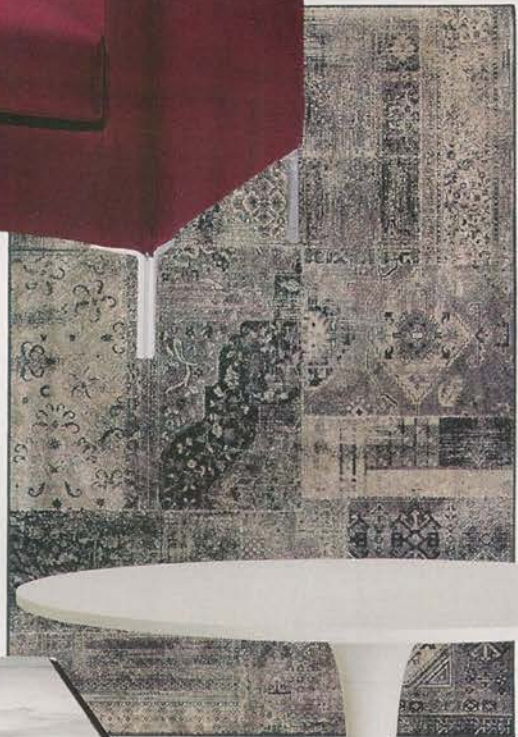

Poltrona Giglio, da Arketipo, a partir de €1271, na Quarto Sala

Mesa de jantar Doksta, Ø105x75cm, pé em poliamida reforçada e MDF pintado, €149, na Ikea