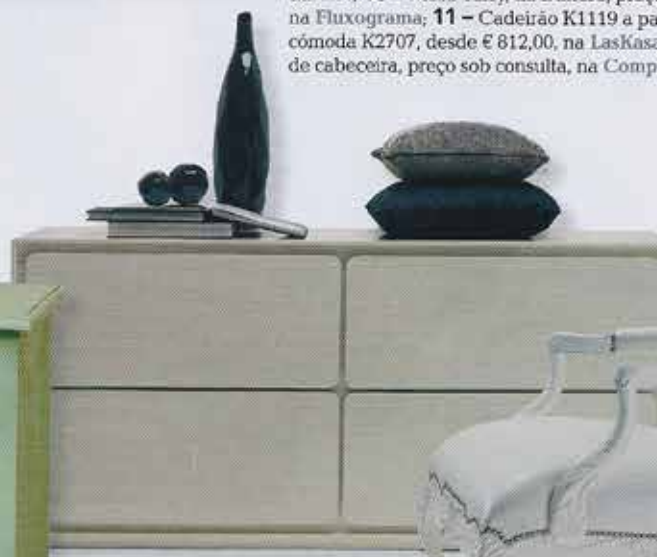

[Lista de moradas na página 110](#)

Parede pintada na cor Roxo Ouriço do Mar (ref. E458), da CIN

Rosa-dos-Ventos
E471

Albatroz
E472

Roxo Ouriço-do-Mar
E458