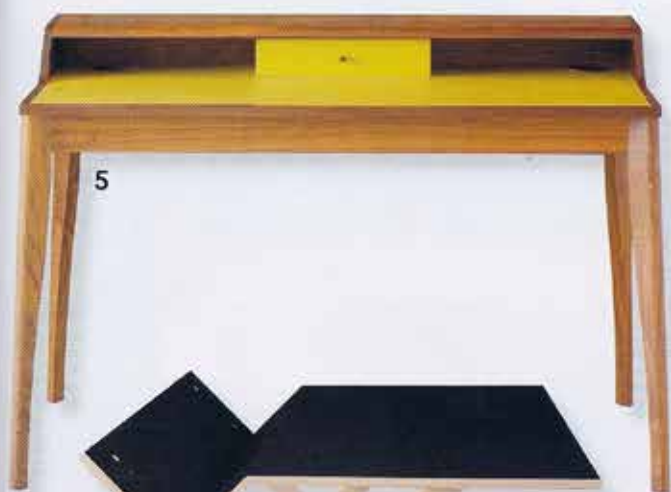

## ESCRITÓRIOS

1 - Arquivador KVARNVIK, € 8,99 duas uni., na **IKEA**;  
2 - Decoração para parede, € 4,99, na **IKEA**; 3 - Cesto para papéis, € 6,90, na **Moviflor**; 4 - Estante WebWeb, da Zeitraum, a partir de € 1733,00, na **QuartoSala**;  
5 - Candeeiro de mesa, da Wastberg, mais informações em [www.wastberg.com](http://www.wastberg.com); 6 - Secretária Sra. Doutora, € 1110,00, na **Estado d'Alma**; 7 - Secretária com banco incorporado Souble Side, da Danese, preço sob consulta, na **Fluxograma**; 8 - Candeeiro branco, € 560,00, na **Sá, Aranha & Vasconcelos**; 9 - Cadeira Dar, da Vitra, desde € 327,00, na **Paris Sete**

# Escolha um bom tampo!

Além de uma estrutura firme e resistente, são vários os modelos de secretárias que contemplam compartimentos para arrumação, tampo adequados aos teclados do computador e um *design* moderno. Mas existem soluções intemporais, talvez mais clássicas e igualmente elegantes, em cenários onde se misturam vários estilos